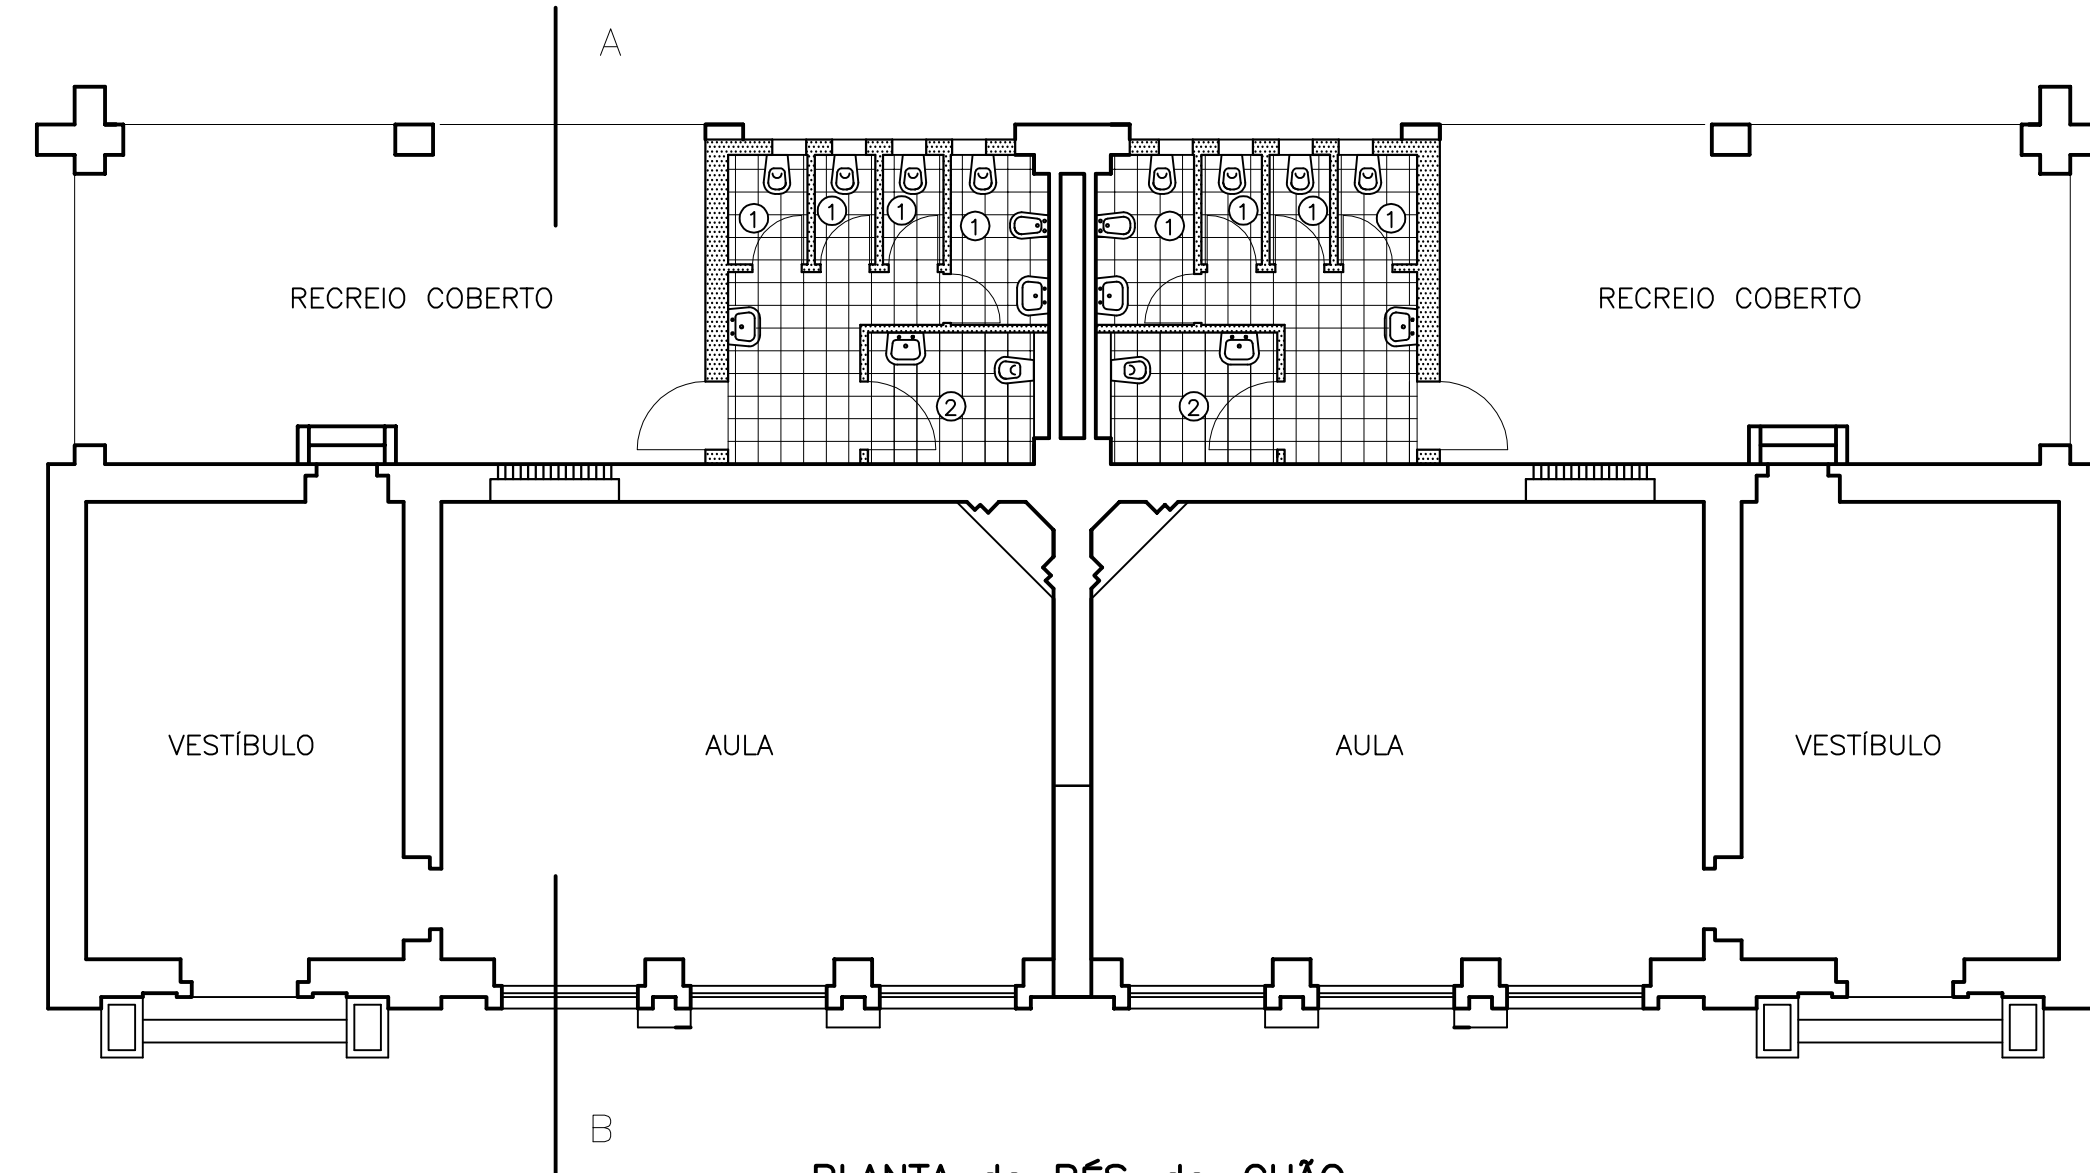

PLANTA do RÉs-do-CHÃO
(COTADA)

PLANTA do RÉs-do-CHÃO
(APRESENTAÇÃO)

CÂMARA MUNICIPAL DE ÓBIDOS
GABINETE TÉCNICO

autor
responsável
desenho Paula Piteira, Des.

- notas e revisões
- 1 - Sanitários para alunos
 - 2 - Sanitários para deficientes e professores

projecto bloco nível zona compart.